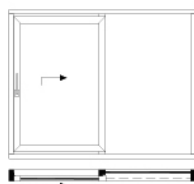

Bauarten/technische Infos

- **Schema A:** Flügel/Fixverglasung
- **Schema C:** Fixverglasung/Flügel/Flügel/Fixverglasung
- **Schema G:** Fixverglasung/Flügel/Fixverglasung
- **Schema K:** Flügel/ Fixverglasung/Flügel
- Koppelbar mit KF 410, KF 520, KV 440
- 2 Verglasungsstärken möglich (48 und 54 mm)
- Drehgriff mit oder ohne Muschelgriff oder beidseitig Drehgriff mit sperrbarem Zylinder bei Schema A und C
- Halbzylinder (innen) bei Schema G
- Gesamtes Internorm-Farb- und Glasprogramm

Schema A