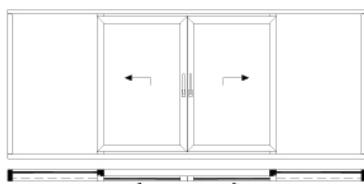

Schnitte

Bauarten/technische Infos

- **Schema A:** Flügel/Fixverglasung
- **Schema C:** Fixverglasung/Flügel/Flügel/Fixverglasung
- **Schema G:** Fixverglasung/Flügel/Fixverglasung
- **Schema K:** Flügel/ Fixverglasung/Flügel
- Koppelbar mit KF 410, KF 520, KV 440
- 2 Verglasungsstärken möglich (48 und 54 mm)
- Drehgriff mit oder ohne Muschelgriff oder beidseitig Drehgriff mit sperrbarem Zylinder bei Schema A und C
- Halbzylinder (innen) bei Schema G
- Gesamtes Internorm-Farb- und Glasprogramm

Schema C