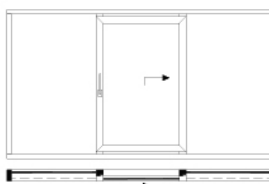

Schnitte

Bauarten/technische Infos

- **Schema A:** Flügel/Fixverglasung
- **Schema C:** Fixverglasung/Flügel/Flügel/Fixverglasung
- **Schema G:** Fixverglasung/Flügel/Fixverglasung
- **Schema K:** Flügel/ Fixverglasung/Flügel
- Koppelbar mit KF 410, KF 520, KV 440
- 2 Verglasungsstärken möglich (48 und 54 mm)
- Drehgriff mit oder ohne Muschelgriff oder beidseitig Drehgriff mit sperrbarem Zylinder bei Schema A und C
- Halbzylinder (innen) bei Schema G
- Gesamtes Internorm-Farb- und Glasprogramm

Schema G