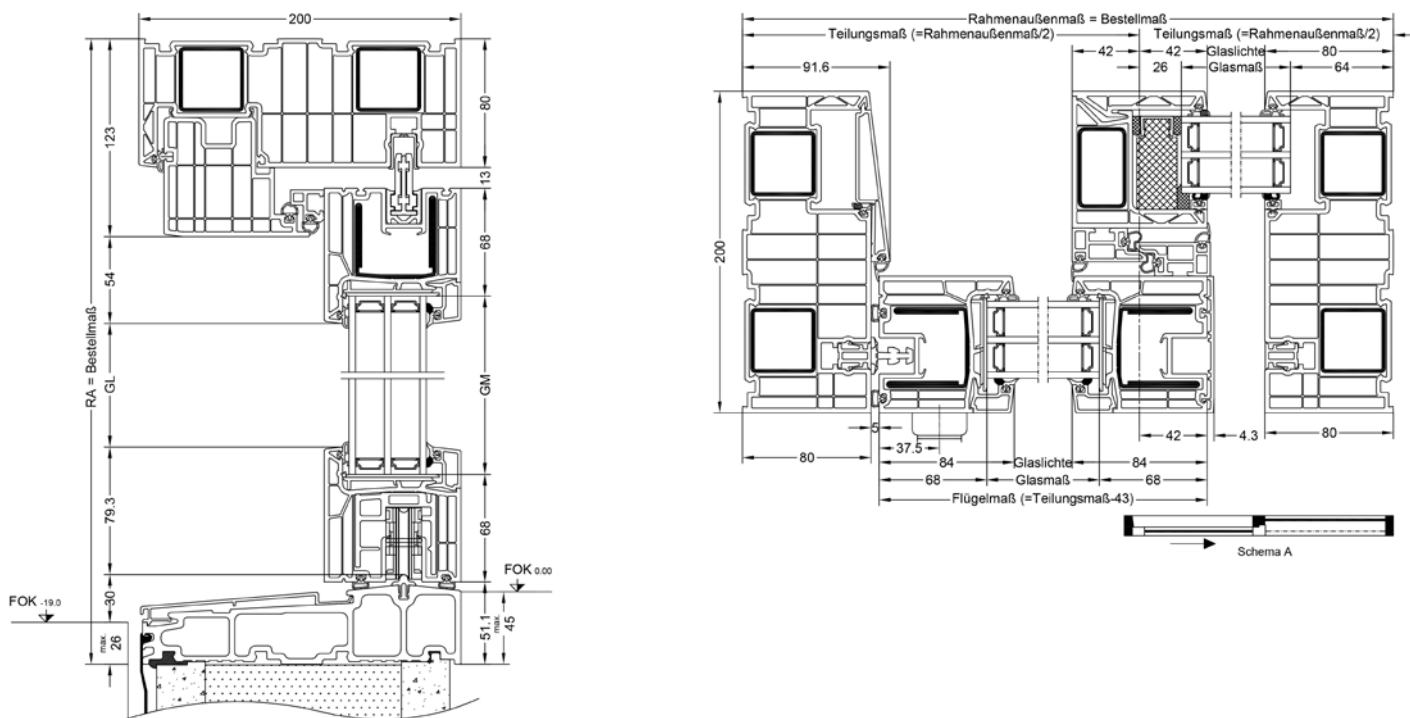

Schnitte

Bauarten/technische Infos

- **Schema A:** Flügel/Fixverglasung
- **Schema C:** Fixverglasung/Flügel/Flügel/Fixverglasung
- **Schema G:** Fixverglasung/Flügel/Fixverglasung
- **Schema K:** Flügel/ Fixverglasung/Flügel
- Koppelbar mit KF 410, KF 520, KV 440
- 2 Verglasungsstärken möglich (48 und 54 mm)
- Drehgriff mit oder ohne Muschelgriff oder beidseitig Drehgriff mit sperrbarem Zylinder bei Schema A und C
- Halbzylinder (innen) bei Schema G
- Gesamtes Internorm-Farb- und Glasprogramm