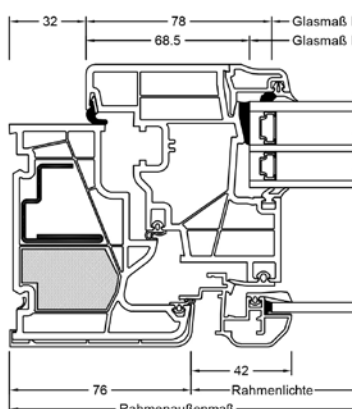

Schnitte

Senkrecht

Waagrecht

Stulp

Werte

Glasaufbau	GC	AH	Beschichtung	Ug Isolierglas	Uf	Psi	Uw	Zeugnis Wärme	Rw	C	Ctr	Zeugnis Schall
4 // 6/18Ar/b4	2KU	Iso	ECLAZ	1,1	0,95	0,024	0,98	JA	40	-2	-7	JA
		Alu	ECLAZ	1,1	0,95	0,041	1,0	JA	40	-2	-7	JA
6 // 6/18Ar/b4	2KU	Iso	ECLAZ	1,1	0,95	0,024	0,98	JA	42	-3	-9	JA
		Alu	ECLAZ	1,1	0,95	0,041	1,0	JA	42	-3	-9	JA
4 // 3bESG/12Ar/ 3/14Ar/b4	3AD	Iso	ECLAZ	0,7	1,0	0,018	0,77	JA	41	-3	-9	JA
		Alu	ECLAZ	0,7	1,0	0,037	0,82	JA	41	-3	-9	JA
6 // 3bESG/12Ar/3/ 14Ar/b4	3AD	Iso	ECLAZ	0,7	1,0	0,018	0,77	JA	43	-2	-8	JA
		Alu	ECLAZ	0,7	1,0	0,037	0,82	JA	43	-2	-8	JA
4 // 3bESG/12Kr/3/ 14Kr/b4	3AE	Iso	ECLAZ	0,5	1,0	0,018	0,70	JA	41	-3	-9	JA
		Alu	ECLAZ	0,5	1,0	0,037	0,75	JA	41	-3	-9	JA
6 // 3bESG/12Kr/ 3/14Kr/b4	3AE	Iso	ECLAZ	0,5	1,0	0,018	0,70	JA	43	-2	-8	JA
		Alu	ECLAZ	0,5	1,0	0,037	0,75	JA	43	-2	-8	JA