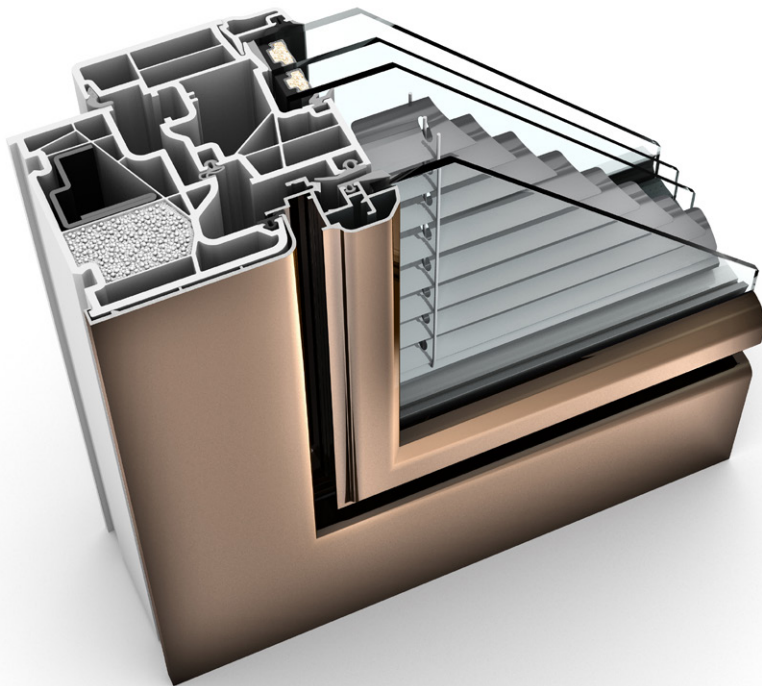

KV 440 KUNSTSTOFF-ALUMINIUM-VERBUNDFENSTER

EIGENSCHAFTEN

	Wärmedämmung	bis $U_w = 0,64 \text{ W/(m}^2\text{K)}$
	Schallschutz	bis 45 dB
	Sicherheit	RC1N, RC2
	Verriegelung	verdeckt liegend
	Bautiefe	93 mm

- I-tec Verglasung**
- I-tec Beschattung**
- I-tec Lüftung**
- I-tec Insulation**
- I-tec Connect**

KV 440

Der flächenbündige Übergang von abgerundetem Rahmen und Flügel vermittelt eine elegante, traditionelle Optik. Jalousie, Faltstore oder die blickdichte Duette® sind zwischen den Scheiben integriert und daher vor Verschmutzung geschützt. Die I-tec Beschattung funktioniert völlig energieautark und benötigt somit keine externe Stromquelle. Die Steuerung kann auch bequem mit Smart Home Lösungen erfolgen.

Schnitte

Senkrecht

Waagrecht

Stulp

Werte

Glasaufbau	GC	AH	Beschichtung	Ug Isolierglas	Uf	Psi	Uw	Zeugnis Wärme	Rw	C	Ctr	Zeugnis Schall
4 // 6/18Ar/b4	2KU	Iso	ECLAZ	1,1	0,95	0,024	0,98	JA	40	-2	-7	JA
		Alu	ECLAZ	1,1	0,95	0,041	1,0	JA	40	-2	-7	JA
6 // 6/18Ar/b4	2KU	Iso	ECLAZ	1,1	0,95	0,024	0,98	JA	42	-3	-9	JA
		Alu	ECLAZ	1,1	0,95	0,041	1,0	JA	42	-3	-9	JA
4 // 3bESG/12Ar/ 3/14Ar/b4	3AD	Iso	ECLAZ	0,7	1,0	0,018	0,77	JA	41	-3	-9	JA
		Alu	ECLAZ	0,7	1,0	0,037	0,82	JA	41	-3	-9	JA
6 // 3bESG/12Ar/3/ 14Ar/b4	3AD	Iso	ECLAZ	0,7	1,0	0,018	0,77	JA	43	-2	-8	JA
		Alu	ECLAZ	0,7	1,0	0,037	0,82	JA	43	-2	-8	JA
4 // 3bESG/12Kr/3/ 14Kr/b4	3AE	Iso	ECLAZ	0,5	1,0	0,018	0,70	JA	41	-3	-9	JA
		Alu	ECLAZ	0,5	1,0	0,037	0,75	JA	41	-3	-9	JA
6 // 3bESG/12Kr/ 3/14Kr/b4	3AE	Iso	ECLAZ	0,5	1,0	0,018	0,70	JA	43	-2	-8	JA
		Alu	ECLAZ	0,5	1,0	0,037	0,75	JA	43	-2	-8	JA

ECLAZ® – Genießen Sie die Internorm ECLAZ® Premium-Glasbeschichtung mit ihrer Fülle an Vorteilen

Mehr Licht & Transparenz

- Die Spezialbeschichtung lässt mehr Tageslicht in Innenräume und macht diese heller und freundlicher.
- Sie erhalten eine brillante Sicht nach draußen, der Spiegeleffekt ist niedrig und das Glas von außen farbneutral.