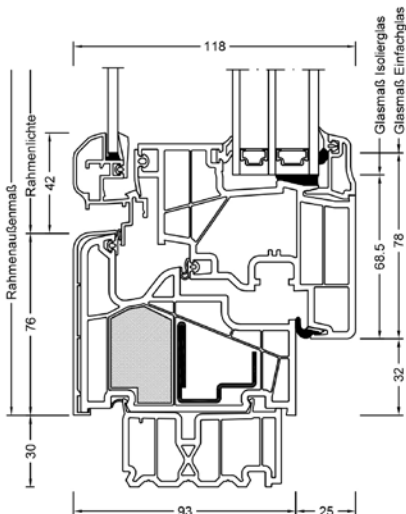

Schnitte

Senkrecht

Waagrecht

Stulp

Werte

Glasaufbau	GC	AH	Beschichtung	Ug Isolierglas	Uf	Psi	Uw	Zeugnis Wärme	Rw	C	Ctr	Zeugnis Schall
4 // 6/18Ar/b4	2KU	Iso	ECLAZ	1,1	0,95	0,024	0,98	JA	40	-2	-7	JA
		Alu	ECLAZ	1,1	0,95	0,041	1,0	JA	40	-2	-7	JA
6 // 6/18Ar/b4	2KU	Iso	ECLAZ	1,1	0,95	0,024	0,98	JA	42	-3	-9	JA
		Alu	ECLAZ	1,1	0,95	0,041	1,0	JA	42	-3	-9	JA
4 // 3bESG/12Ar/ 3/14Ar/b4	3AD	Iso	ECLAZ	0,7	1,0	0,018	0,77	JA	41	-3	-9	JA
		Alu	ECLAZ	0,7	1,0	0,037	0,82	JA	41	-3	-9	JA
6 // 3bESG/12Ar/3/ 14Ar/b4	3AD	Iso	ECLAZ	0,7	1,0	0,018	0,77	JA	43	-2	-8	JA
		Alu	ECLAZ	0,7	1,0	0,037	0,82	JA	43	-2	-8	JA
4 // 3bESG/12Kr/3/ 14Kr/b4	3AE	Iso	ECLAZ	0,5	1,0	0,018	0,70	JA	41	-3	-9	JA
		Alu	ECLAZ	0,5	1,0	0,037	0,75	JA	41	-3	-9	JA
6 // 3bESG/12Kr/ 3/14Kr/b4	3AE	Iso	ECLAZ	0,5	1,0	0,018	0,70	JA	43	-2	-8	JA
		Alu	ECLAZ	0,5	1,0	0,037	0,75	JA	43	-2	-8	JA