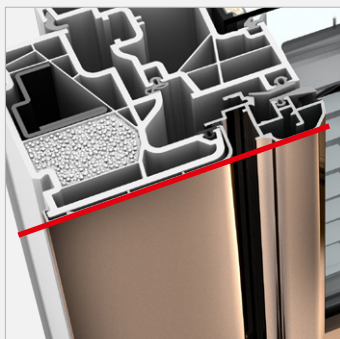

KV 440

Der flächenbündige Übergang von abgerundetem Rahmen und Flügel vermittelt eine elegante, traditionelle Optik. Jalousie, Faltstore oder die blickdichte Duette® sind zwischen den Scheiben integriert und daher vor Verschmutzung geschützt. Die I-tec Beschattung funktioniert völlig energieautark und benötigt somit keine externe Stromquelle. Die Steuerung kann auch bequem mit Smart Home Lösungen erfolgen.