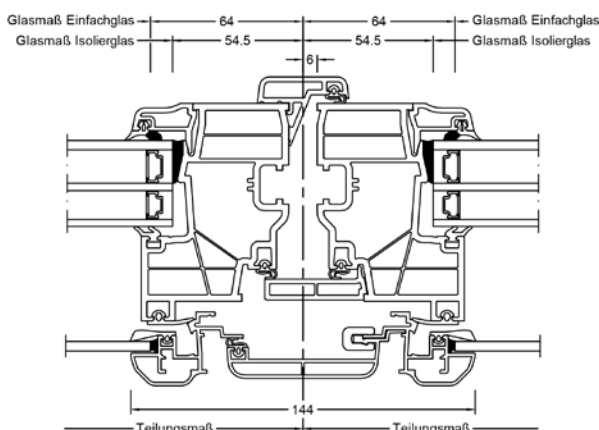

Schnitte

Senkrecht

Waagrecht

Stulp

Werte

Glasaufbau	GC	AH	Beschichtung	Ug Isolierglas	Uf	Psi	Uw	Zeugnis Wärme	Rw	C	Ctr	Zeugnis Schall
4 // 6/18Ar/b4	2KU	Iso	ECLAZ	1,1	0,95	0,024	0,98	JA	40	-2	-7	JA
		Alu	ECLAZ	1,1	0,95	0,041	1,0	JA	40	-2	-7	JA
6 // 6/18Ar/b4	2KU	Iso	ECLAZ	1,1	0,95	0,024	0,98	JA	42	-3	-9	JA
		Alu	ECLAZ	1,1	0,95	0,041	1,0	JA	42	-3	-9	JA
4 // 3bESG/12Ar/ 3/14Ar/b4	3AD	Iso	ECLAZ	0,7	1,0	0,018	0,77	JA	41	-3	-9	JA
		Alu	ECLAZ	0,7	1,0	0,037	0,82	JA	41	-3	-9	JA
6 // 3bESG/12Ar/3/ 14Ar/b4	3AD	Iso	ECLAZ	0,7	1,0	0,018	0,77	JA	43	-2	-8	JA
		Alu	ECLAZ	0,7	1,0	0,037	0,82	JA	43	-2	-8	JA
4 // 3bESG/12Kr/3/ 14Kr/b4	3AE	Iso	ECLAZ	0,5	1,0	0,018	0,70	JA	41	-3	-9	JA
		Alu	ECLAZ	0,5	1,0	0,037	0,75	JA	41	-3	-9	JA
6 // 3bESG/12Kr/ 3/14Kr/b4	3AE	Iso	ECLAZ	0,5	1,0	0,018	0,70	JA	43	-2	-8	JA
		Alu	ECLAZ	0,5	1,0	0,037	0,75	JA	43	-2	-8	JA